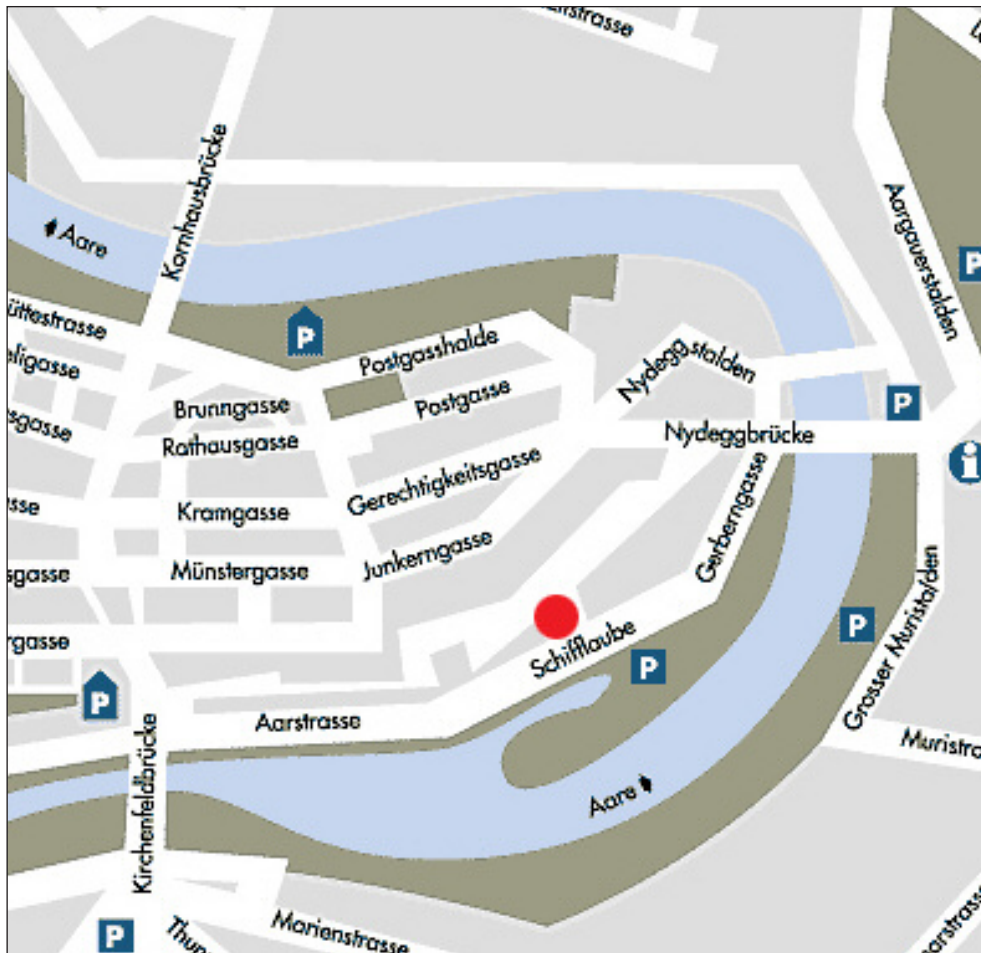

# Spin co ran Benn

## Turnhalle Matte, Schiffлаube 1, 3011 Bern

### Anreise mit dem Auto

Autobahnausfahrt Wankdorf > Guisanplatz > Bärengraben > Untertorbrücke  
> Matte (Zubringerdienst gestattet) > Parkplätze auf dem Mühleplatz oder im  
Quartier vorhanden (blaue Zone)

### Anreise mit den ÖV

Mit Bus Nr. 12 Schosshalde bis Haltestelle «Rathaus» oder «Nydeggbücke»  
> Lift/Treppe zur Matte